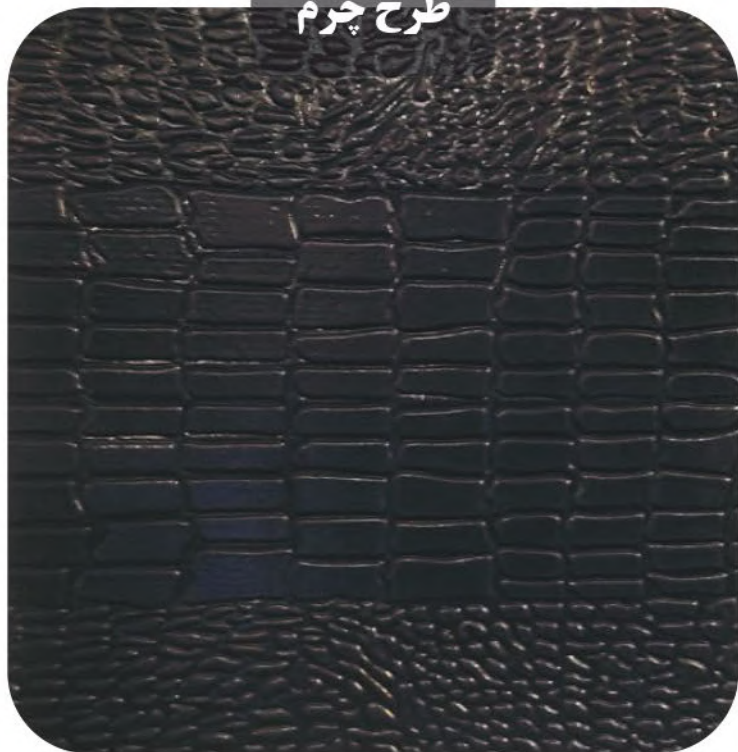

طرح بتن

طرح بتن

طرح بتن در سه درجه رنگی خاکستری تیره، روشن و متوسط موجود می باشد. ابعاد ۶۵\*۶۵

طرح آجر

طرح آجر

طرح آجر و کلاسیک ابعاد ۷۰\*۷۰

طرح چرم

طرح چرم